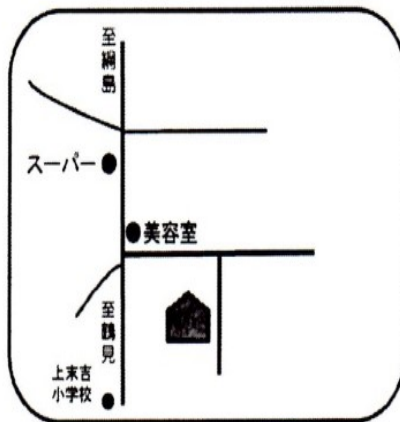

育児講座

事前に申し込みが必要です。受付時間平日9:00~16:00

月	日	内容	時間	募集人数
9月	12日(木)	ふれあい遊び・製作遊び	10:30~11:00	親子3組

園庭開放

5/7~3/31までの月~金曜日(ただし休日は除く) 10:00~12:00

園内開放

※雨天中止

毎月第2金曜日 10:00~11:00 (要予約)

とちのき文庫

絵本の貸し出しをしています。

貸し出しは一人2冊まで、1週間以内の返却をお願いします。

7/1~3/31までの月~金曜日(ただし休日は除く) 10:00~12:00

申し込みはいりません、受付までお越しください。

泥んこあそび開放

6/7(金)・6/21日(金) 園庭で一緒にあそびませんか😊

時間 10:00~11:30

※ 雨天中止となります。

詳しくはポスターをご覧ください。

駒岡保育園

☎045(582)2250

(平日9:00~16:00)

- スーパーの名前はまいばすです。
- 美容院は“juice”です。
- 最寄りのバス停は駒岡八幡神社前です。